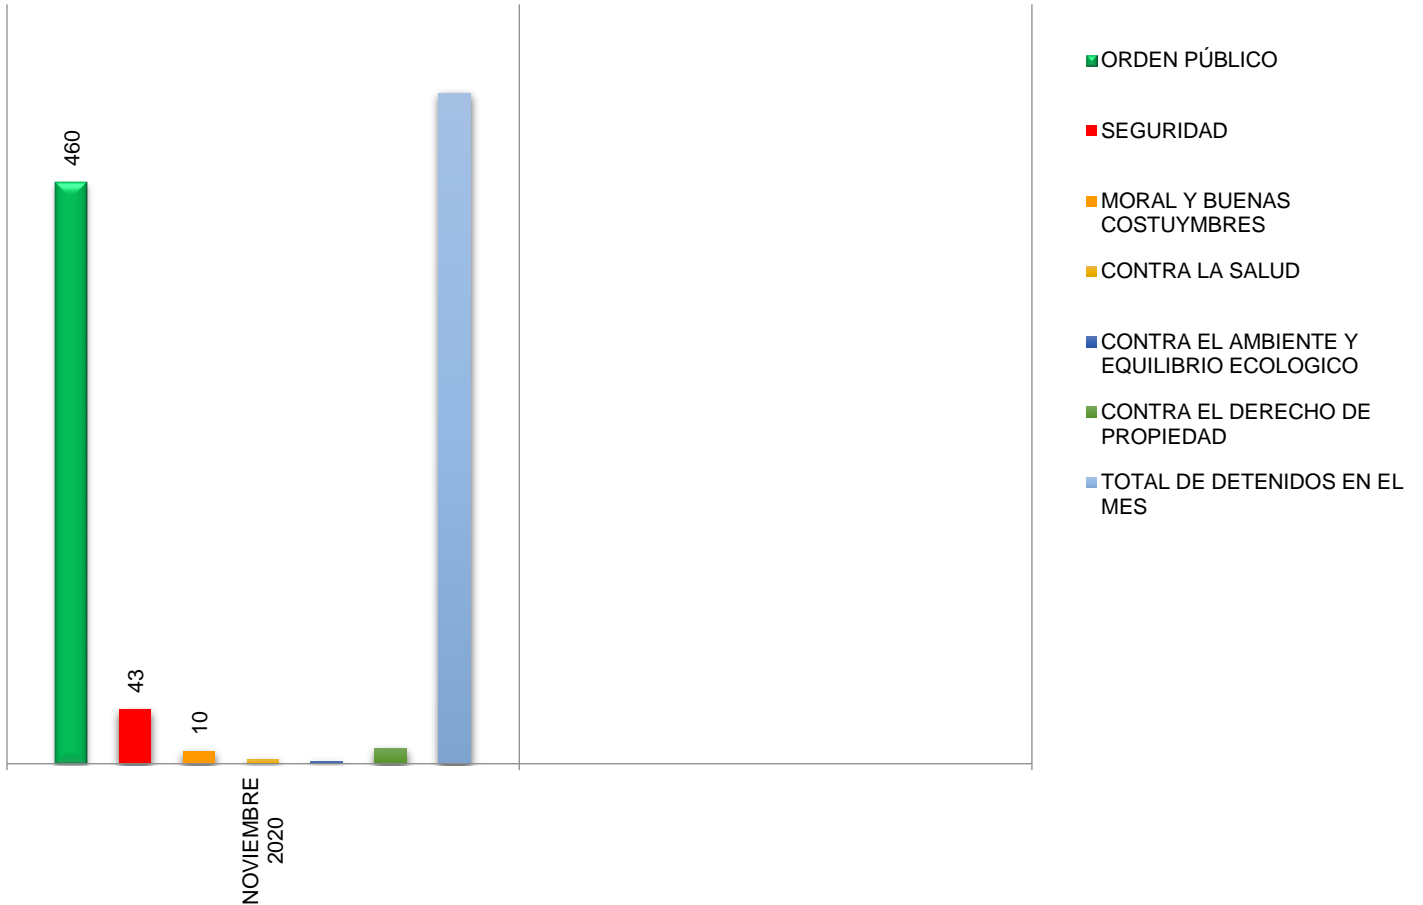

MUNICIPIO DE GARCÍA, NUEVO LEÓN

NOVIEMBRE DEL 2020

COMISARIO JEFE DE VINCULACION CIUDADANA EN MATERIA DE SEGURIDAD PÚBLICA  
DE LA INSTITUCIÓN DE POLICÍA P

REVENTIVA MUNICIPAL ESTADÍSTICA DE DETENIDOS

Área responsable de generar la información: Institución de Policía Preventiva Municipal.